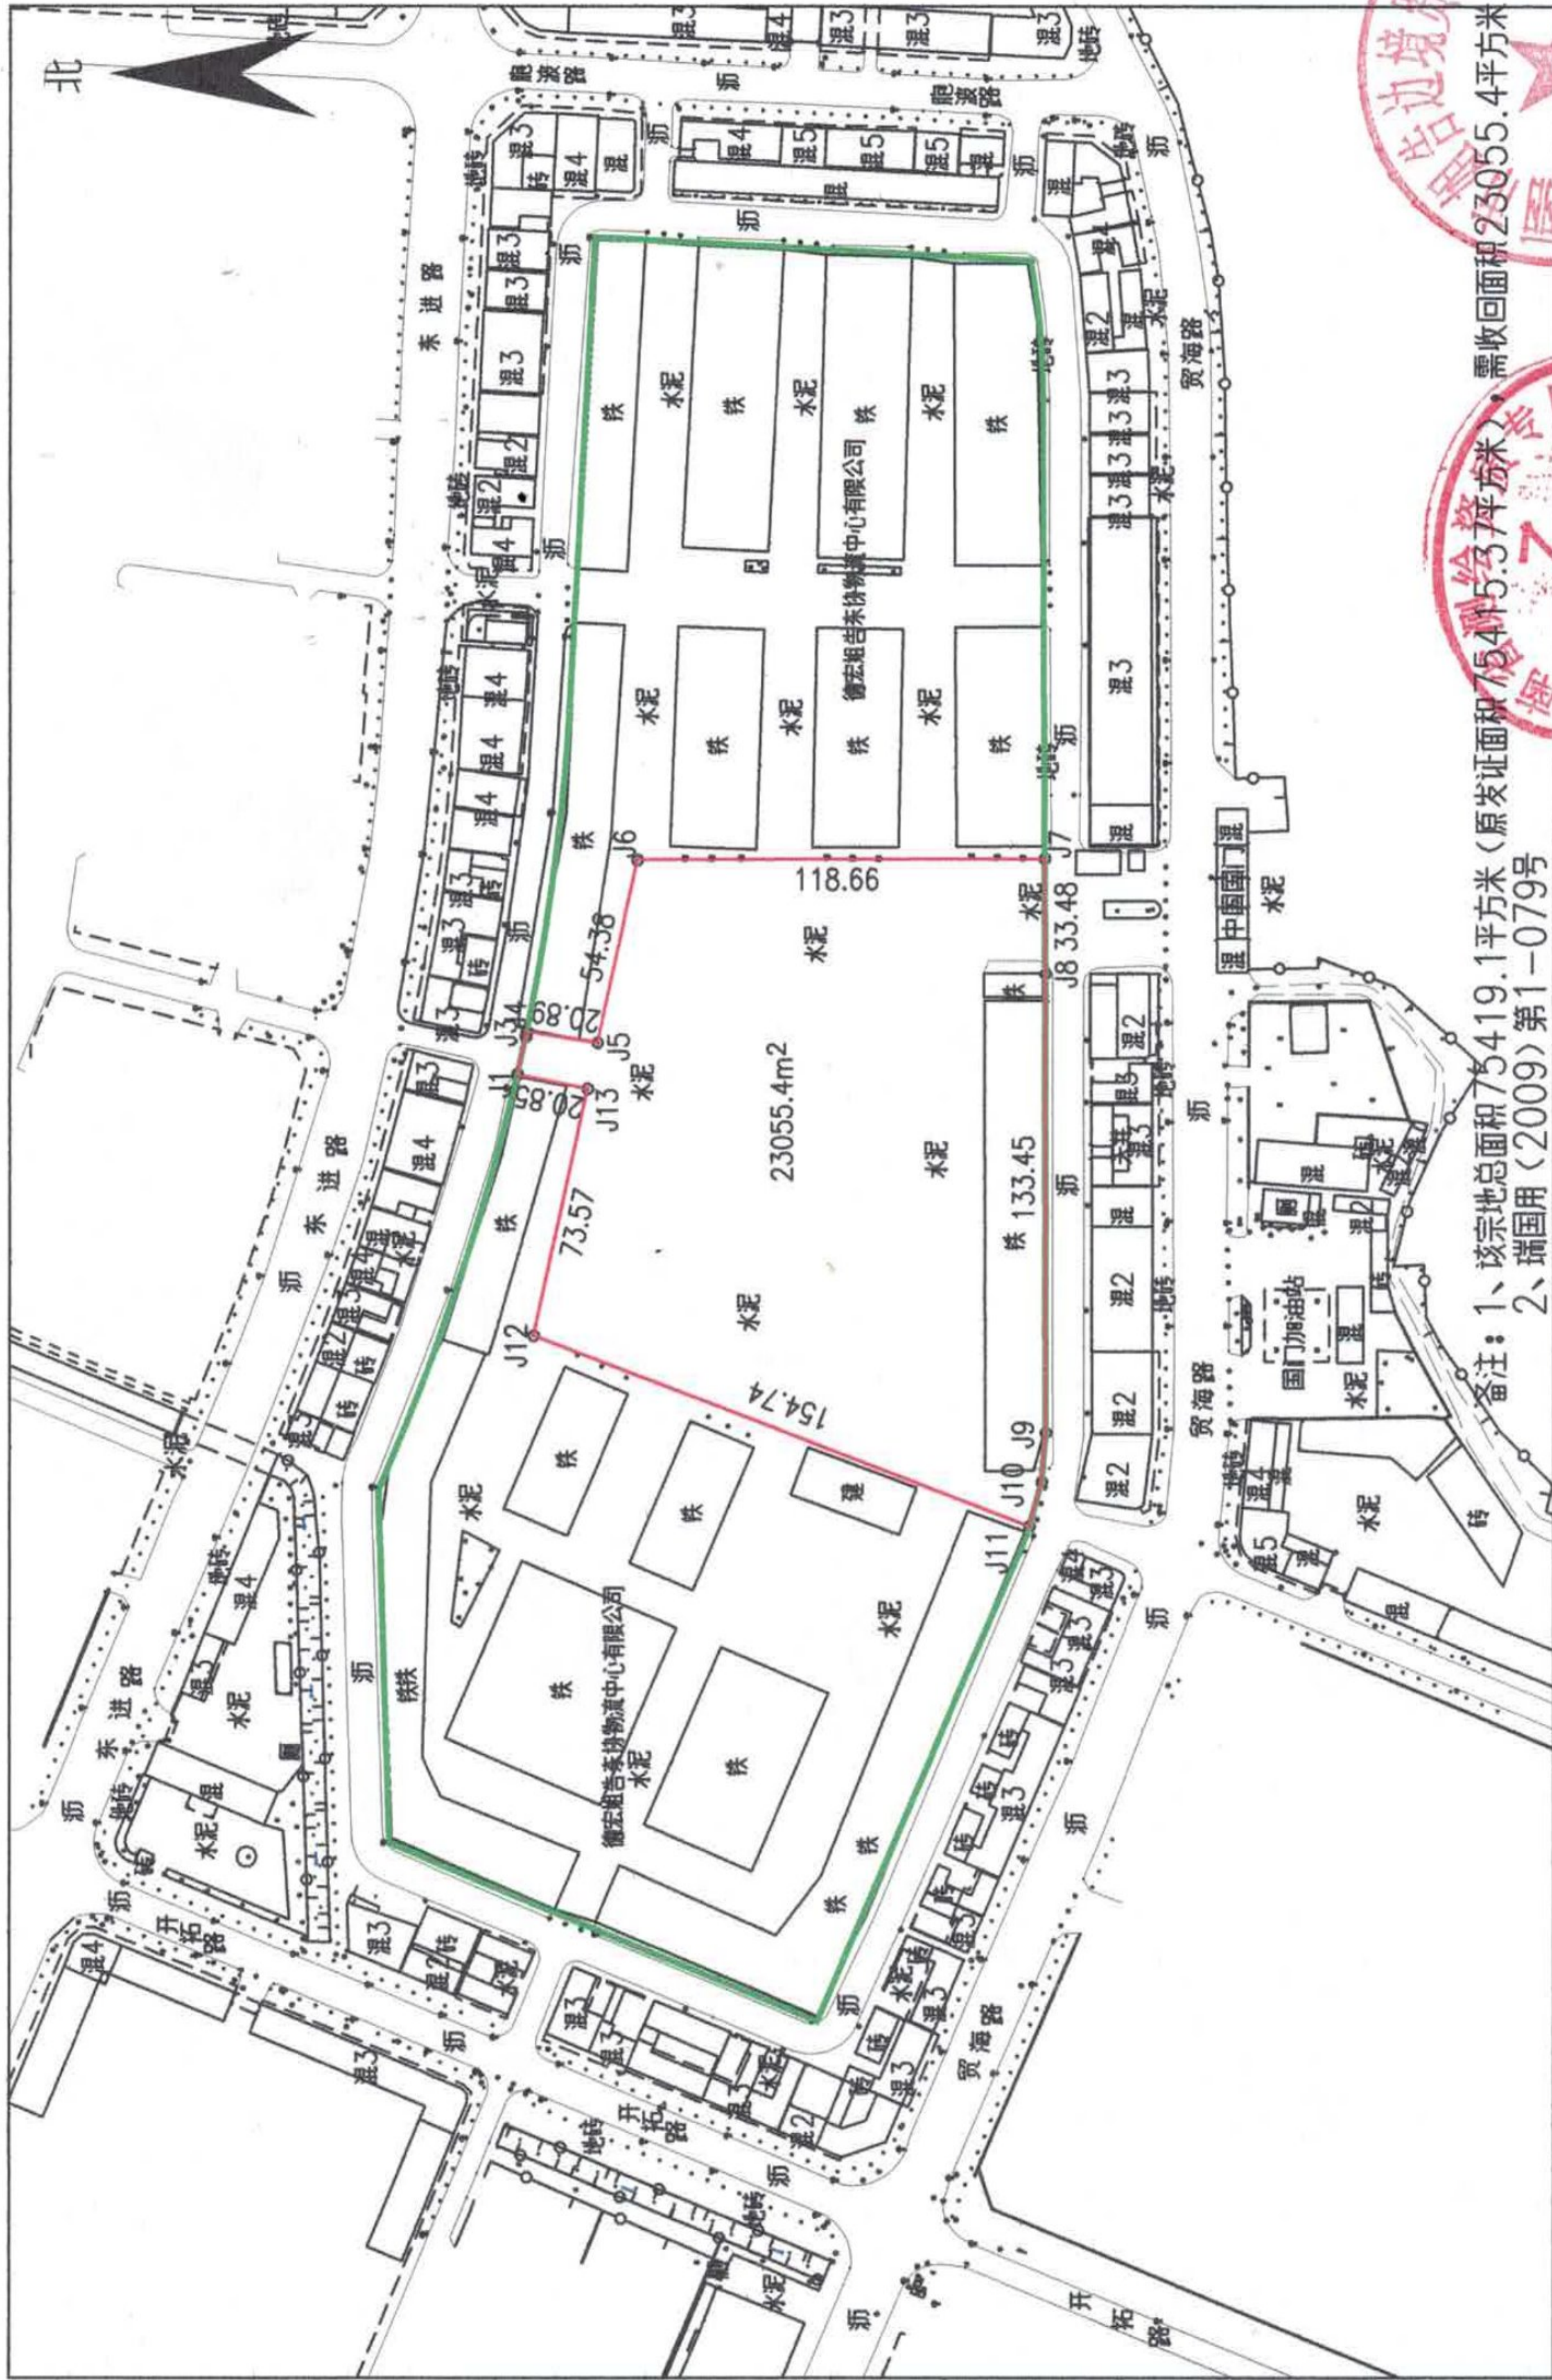

# 宗地图

单位: m.m<sup>2</sup>

盈江县天地测绘有限责任公司瑞丽分公司

备注: 1、该宗地总面积75419.1平方米(原发证面积75415.3平方米),需收回面积23055.4平方米  
2、瑞国用(2009)第1-079号

绘图员: 拉伟  
审核员: 丹佳  
测资字53501281

1:3000

瑞丽城市坐标系  
2023年8月绘图