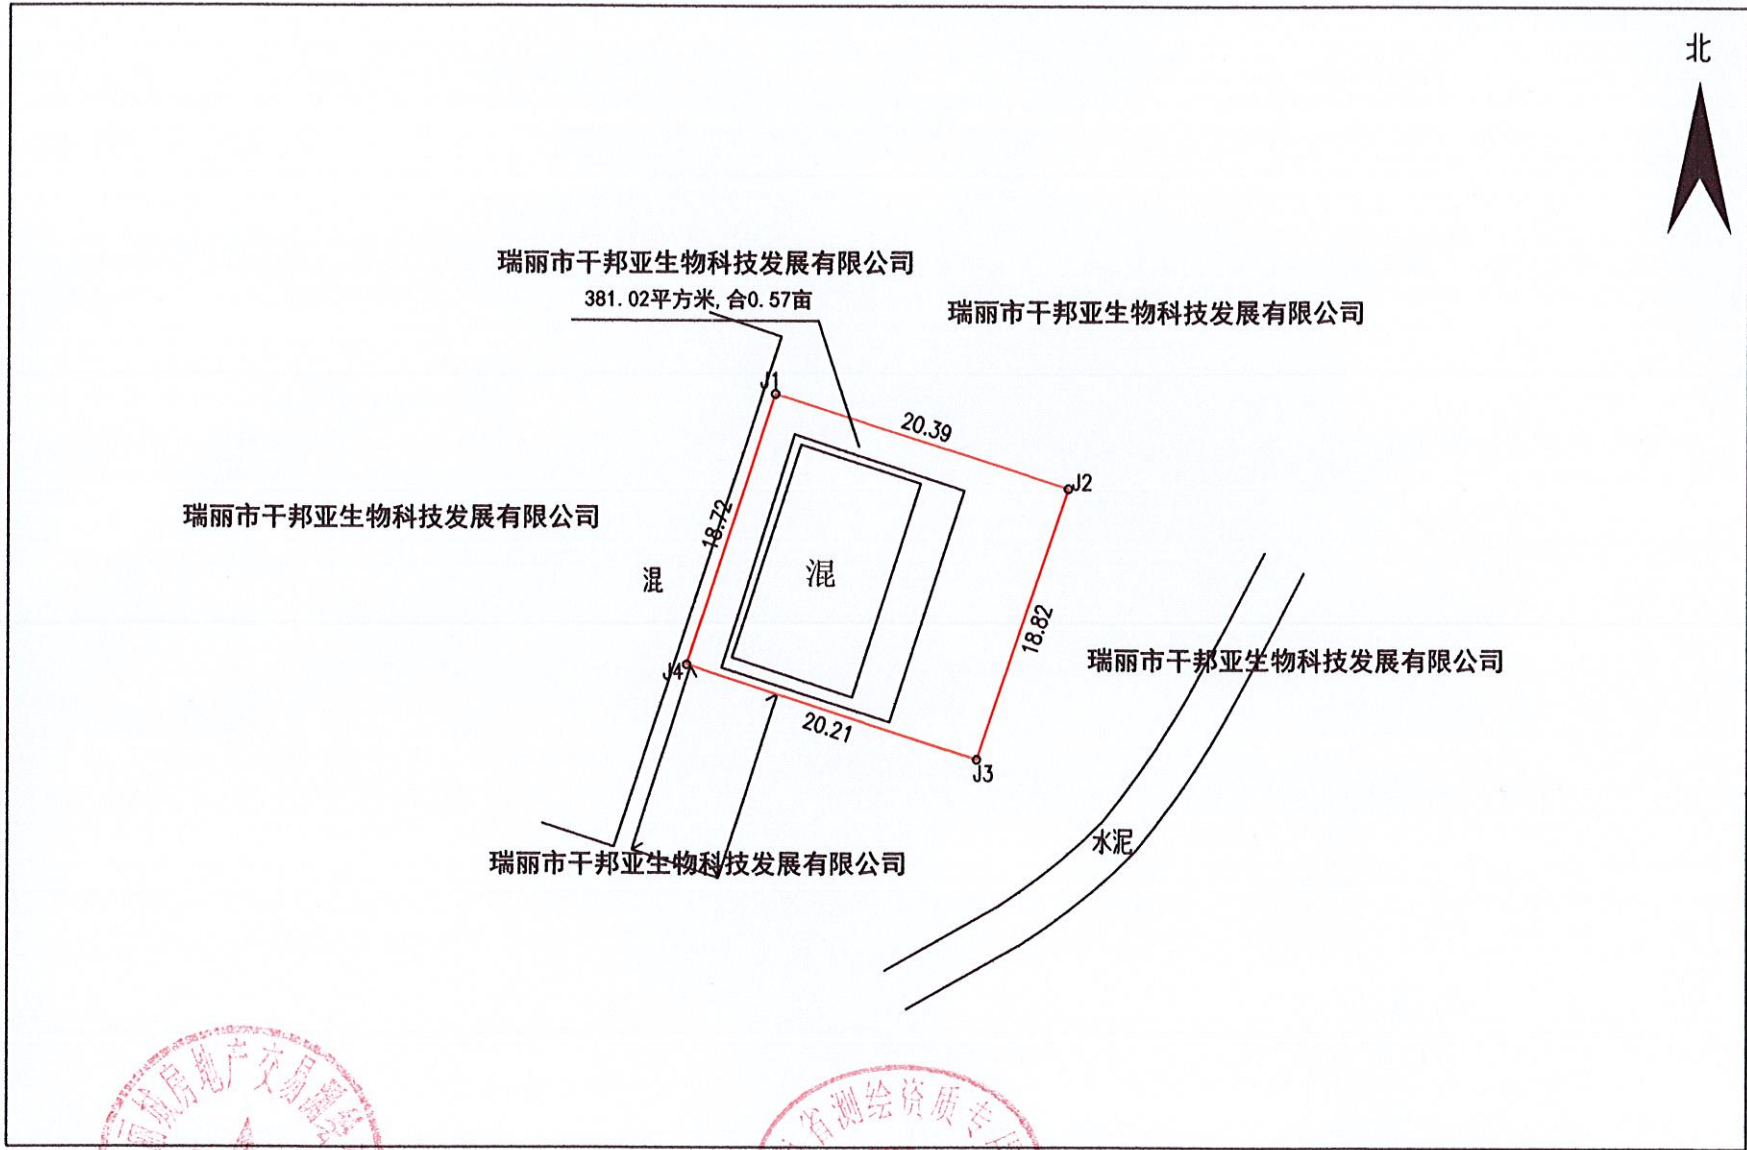

宗地 图

单位：m.m²

瑞丽市丽城房地产交易测绘有限公司

2000坐标系解析法测绘界址点
2025年9月绘图

1:500

绘图员：余伟
审核员：冷冰