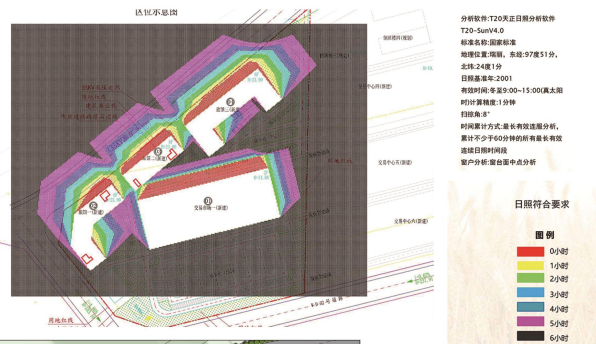

瑞丽市行政审批局 阳光政务信息

瑞丽市中缅国际现代农商产业园建设项目（交易市场）项目规划批前公示

项目简介

项目名称: 瑞丽市中缅国际现代农商产业园建设项目（交易市场）

项目简介: 此项目位于瑞丽市畹町农场32米规划路南侧、32米规划路东侧，总用地面积54807.00平方米，由云南自由贸易试验区肯发实业有限公司投资开发建设。拟建设三栋旅馆和一栋交易市场，规划建设规模56402.02平方米，并建设相应配套基础设施，预计投资15000.00万元。

规划审批事项: 建设工程规划许可证。

规划公示内容: 总平面布置图、鸟瞰图、日照分析图。

规划公示日期: 2024年11月28日-2024年12月06日

若对公示内容有何意见、建议请拨打电话：6995160

规划公示地点: 瑞丽市行政审批局、项目施工现场

序号	项目名称	单位	技术指标		备注
			规划条件	方案数据	
1	用地面积	m ²	54807.00	54807.00	约82亩
2	总建筑面积	m ²	56402.02	56402.02	
		其中			
	地上建筑面积	m ²	56402.02		
	地下建筑面积	m ²	0.00		
3	基底面积	m ²	14581.78		
4	计容面积	m ²	56402.02		
5	绿地面积	m ²	14526.71		
		其中			
	纯绿地	m ²	14526.71		
	植草砖	m ²	0.00		
6	建筑密度	%	≤45%	28.51%	
7	容积率	1.00	1.00	1.03	
8	绿地率	%	≥20%	28.51%	
9	机动车位	个	452	452	100平米0.8个停车位
		其中			
	大车	个	0	0	
	小车	个	—	452	室外: 452个 无障碍车位: 10个 充电车位: 46个
10	非机动车位	个	565	565	位于首层一、二层架空层